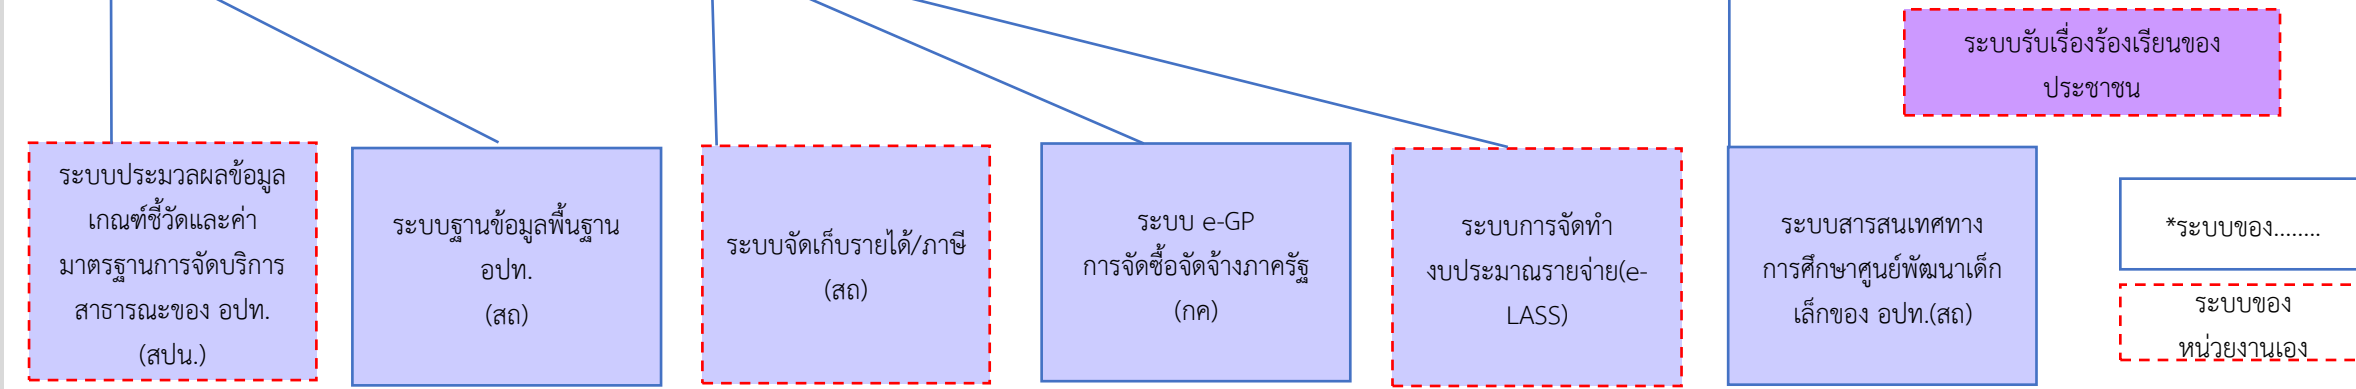

Strategy Map แผนดำเนินธุรกิจอย่างต่อเนื่องสำหรับการบริหารความพร้อมต่อสภาวะวิกฤต (BCP) เทศบาลตำบลน้ำตกไทรโยคน้อย อ.ไทรโยค จ.กาญจนบุรี

อำนาจหน้าที่

พันธกิจ

กระบวนการหลัก
ที่สำคัญ

e-service/ระบบงาน/
เทคโนโลยีที่สำคัญ

กลยุทธ์ความต่อเนื่องที่
สำคัญ

แผนรองรับสถานการณ์

- อุทกภัย
- อัคคีภัย
- แผ่นดินไหว/การที่น้ำ
- ก่อการร้าย
- ไฟฟ้าดับเป็นวงกว้าง
- โรคระบาดต่อเนื่อง

คำอธิบายสี

- ความเร่งด่วนสูง
- ความเร่งด่วนปานกลาง
- ความเร่งด่วนต่ำ
- e-service
- ระบบงาน/เทคโนโลยี